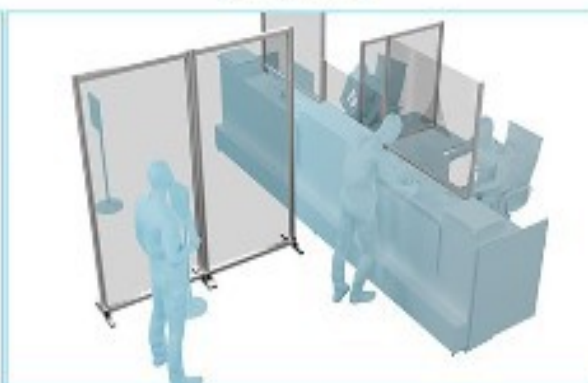

SAPEM | PROGETTAZIONE
SICUREZZA

#LavoriamoInSicurezza

schermi protettivi contro il coronavirus

Questi pannelli si stanno rendendo molto utili per ridurre il rischio di contagio per chi lavora. Pannelli lavabili, sanificabili, autoportanti e soprattutto fatti per costare il meno possibile!

Farmacie

Sapem Progettazione Sicurezza Srl Via E.Vittorini,2 Cerbara – Città di Castello PG
Tel.e Fax: 075 8511609 mail: commerciale@sapemsrl.it Mob.: 333 4035415