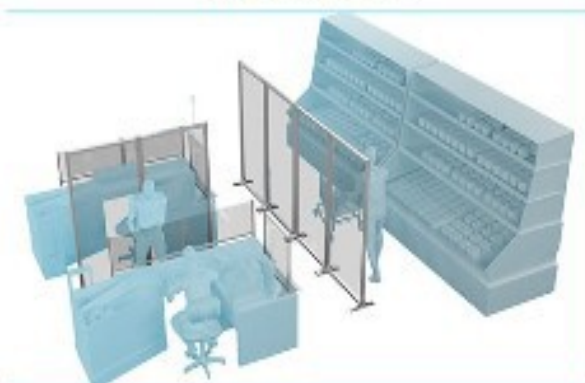

Supermercati